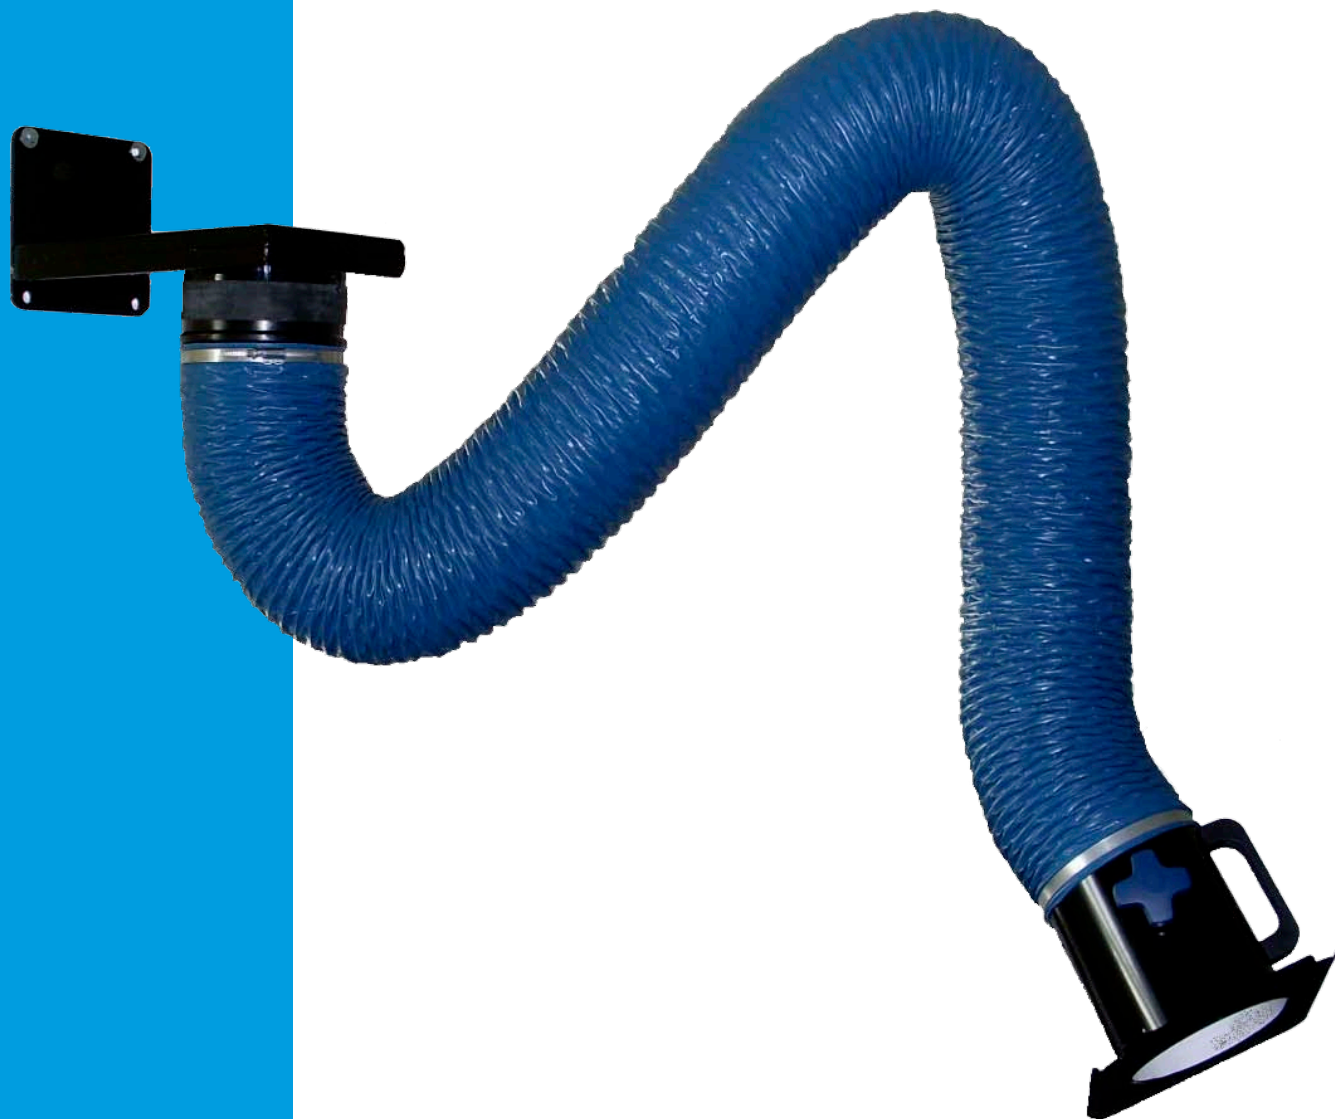

ORIGINAL®  
**Plymoth**

**Flexi**  
**4-5 mtr.**

 **MILTECH**

### De moderne, veelzijdige afzuigarm

De Flexi afzuigarm is zeer flexibel. Door de horizontale uitvoering uitstekend geschikt voor werk-plekken met een laag plafond. De perfecte oplossing voor het afzuigen van damp, stof en gassen in bijvoorbeeld de lasindustrie en garagebedrijven. Met de Flexi is elke afzuigplek bereikbaar. De afzuigarm is leverbaar in diameters Ø 160/200 mm. Met de afzuigarm in diameter Ø 200 mm. kan een groter afzuigdebiet worden afgezogen, bedoeld voor zware rook, stof en gassen.

### Zeer licht beweegbaar

Moderne parallellogram technologie is het geheim. De arm is zeer licht te bewegen en blijft in positie. Het mondstuk kan in alle richtingen in meer dan 110° worden gedraaid.

### Een product van hoge kwaliteit

De Flexi is een afzuigarm van hoge kwaliteit. Het lange stalen mondstuk is vonk-, chemicaliën- en hittebestendig. Het mondstuk is voorzien van een afsluitklep. De slang is glad aan de binnenzijde en gaat lang mee. Alle metalen delen zijn met hoge precisie lasergesneden.