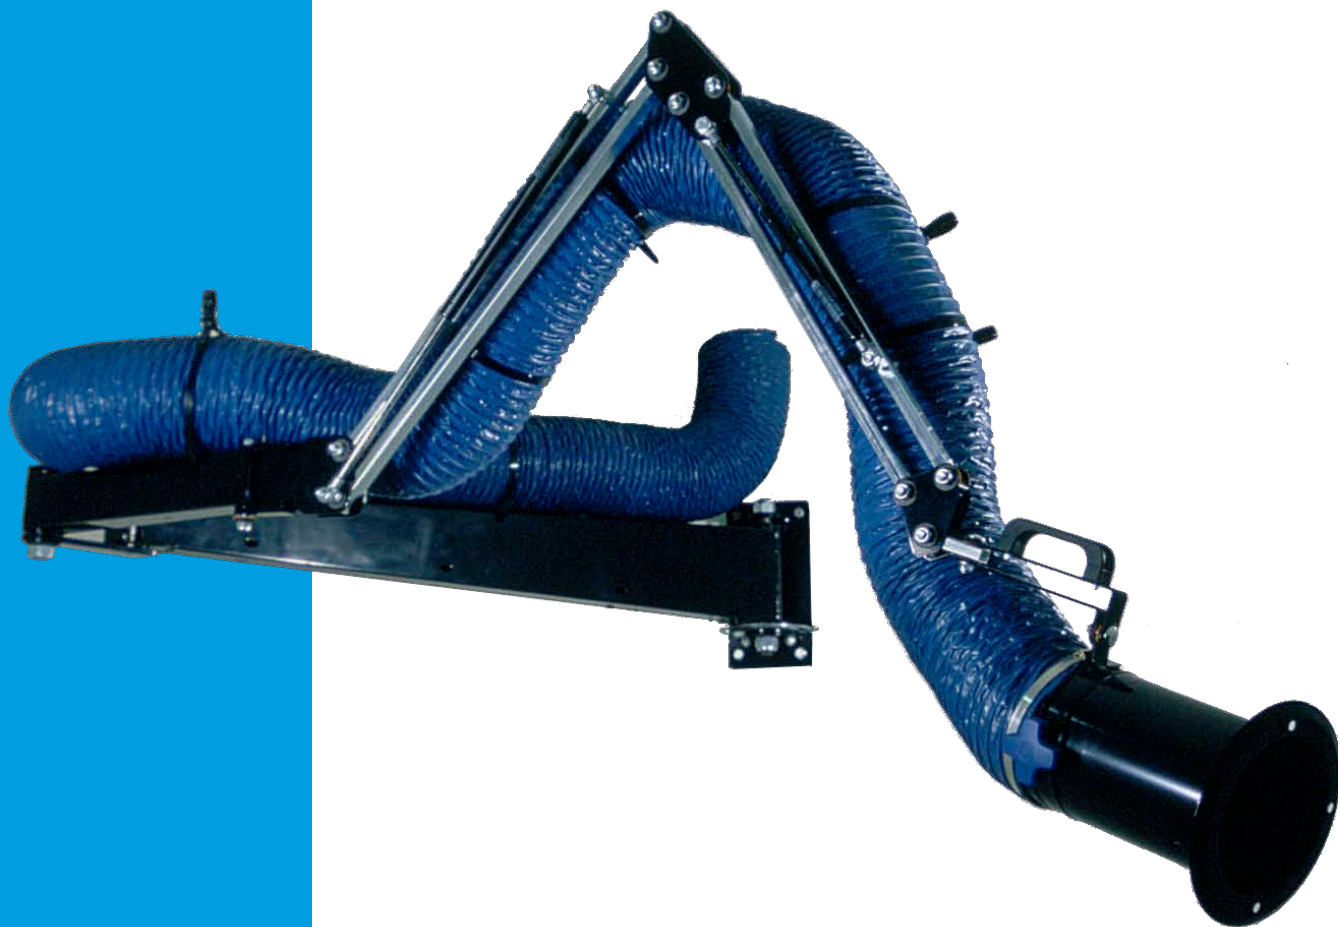

ORIGINAL[®]
Plymoth

Super-Max afzuigkraan

 **MILTECH**

Super-Max afzuigkraan, lengtes 4-5-6-7-8 mtr. Diameters Ø 100/125/160/200 mm.

Door een afzuigarm moeten dampen, gassen en stof direct bij de bron worden afgezogen voordat deze worden ingeademd of zich kunnen verspreiden door de ruimte. Hierdoor wordt een betere en gezondere werkomgeving gecreëerd, er is minder slijtage aan de machines en de schoonmaakkosten zullen verminderd worden. Voorwaarde is dat de afzuigarm licht en makkelijk te gebruiken is. Plymoth is hiervoor de beste keuze.

De oplossing voor het afzuigen in een grote ruimte

De Super-Max afzuigkraan is de optimale oplossing voor het afzuigen in een grote ruimte. Het is meer dan slechts een verlengde afzuigarm. Twee kogelgelagerde horizontale verlengarmen met schijffremmen zorgen voor een uitstekende horizontale bewegingsvrijheid. De externe parallellogram ondersteuning met gasveren zorgt ervoor dat het mondstuk extreem licht te bewegen is toch zeer positie stabiel.

De Super-Max is een afzuigarm van hoge kwaliteit. Het lange stalen mondstuk is vonk-, chemicaliën- en hittebestendig. Het mondstuk is voorzien van een afsluitklep. De slang is glad aan de binnenzijde en gaat lang mee. Alle metalen delen zijn met hoge precisie lasergesneden.

Gepatenteerd afzuigmondstuk

Het afzuigmondstuk kan meer dan 110° in alle richtingen gedraaid worden en blijft in de gekozen positie staan. De flensrand aan de voorzijde van het mondstuk produceert een gunstig zuigeffect: het bereik van de afzuiging wordt ermee vergroot terwijl het zicht op het werk niet gehinderd wordt.